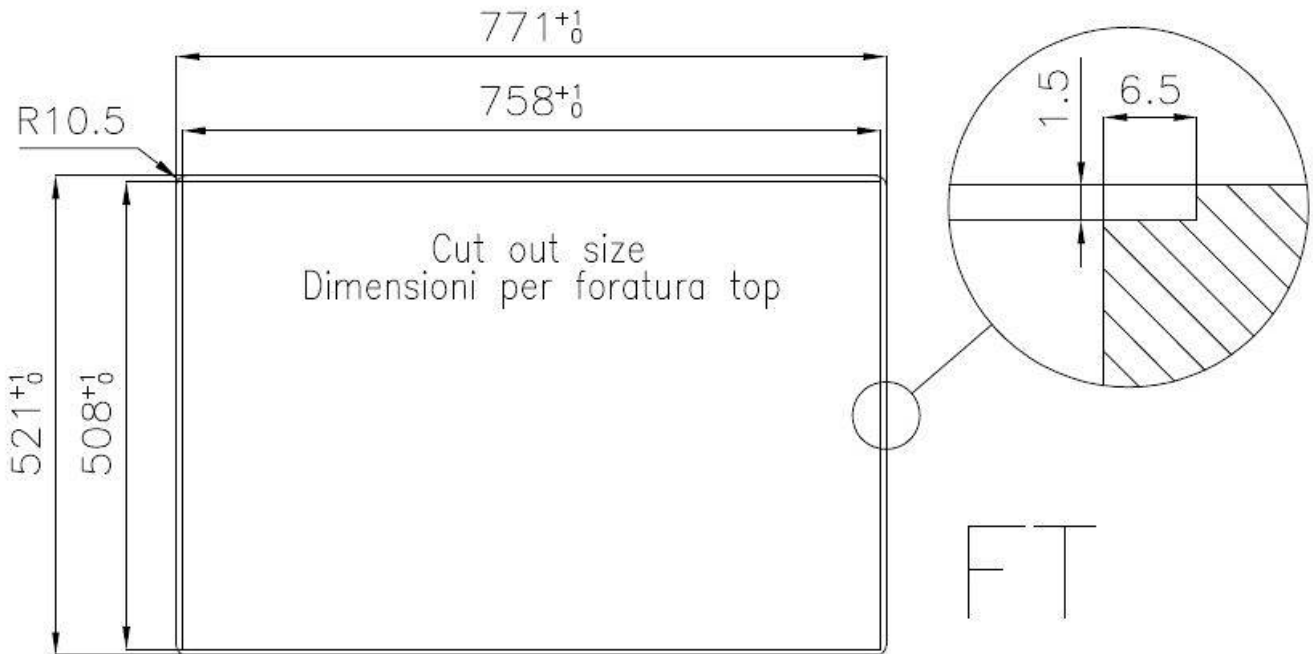

Lavello serie KE cod. 2269/080